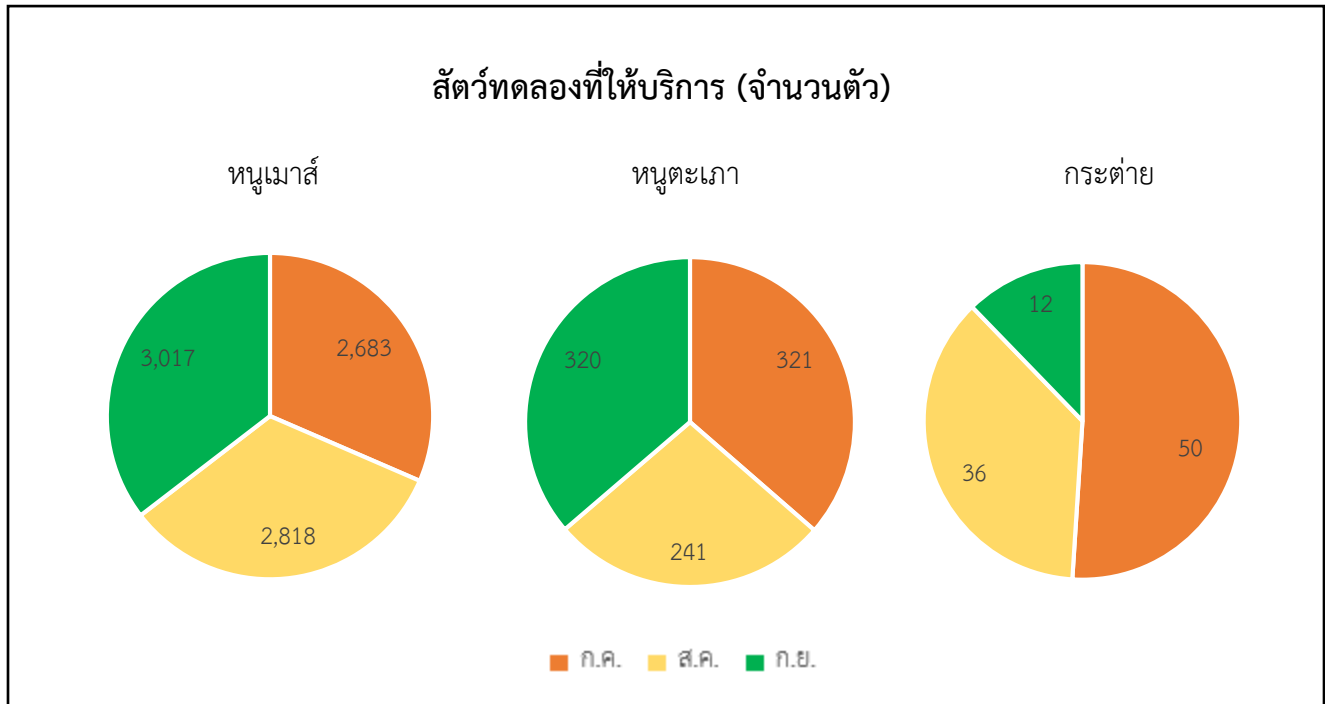

ข้อมูลสถิติการให้บริการตามภารกิจของศูนย์สัตว์ทดลองแห่งชาติ

ไตรมาส 4 ประจำปีงบประมาณ 2566