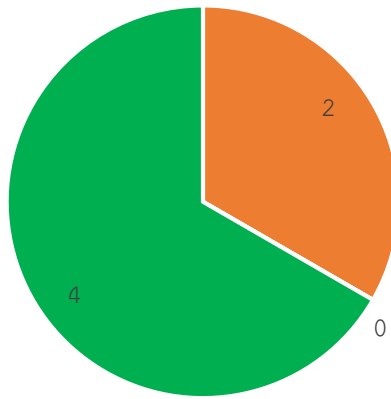

บริการงานวิจัยและทดสอบไตรมาส 4 ปีงบประมาณ 66 (จำนวนโครงการ)

ก.ค.   ส.ค.   ก.ย.