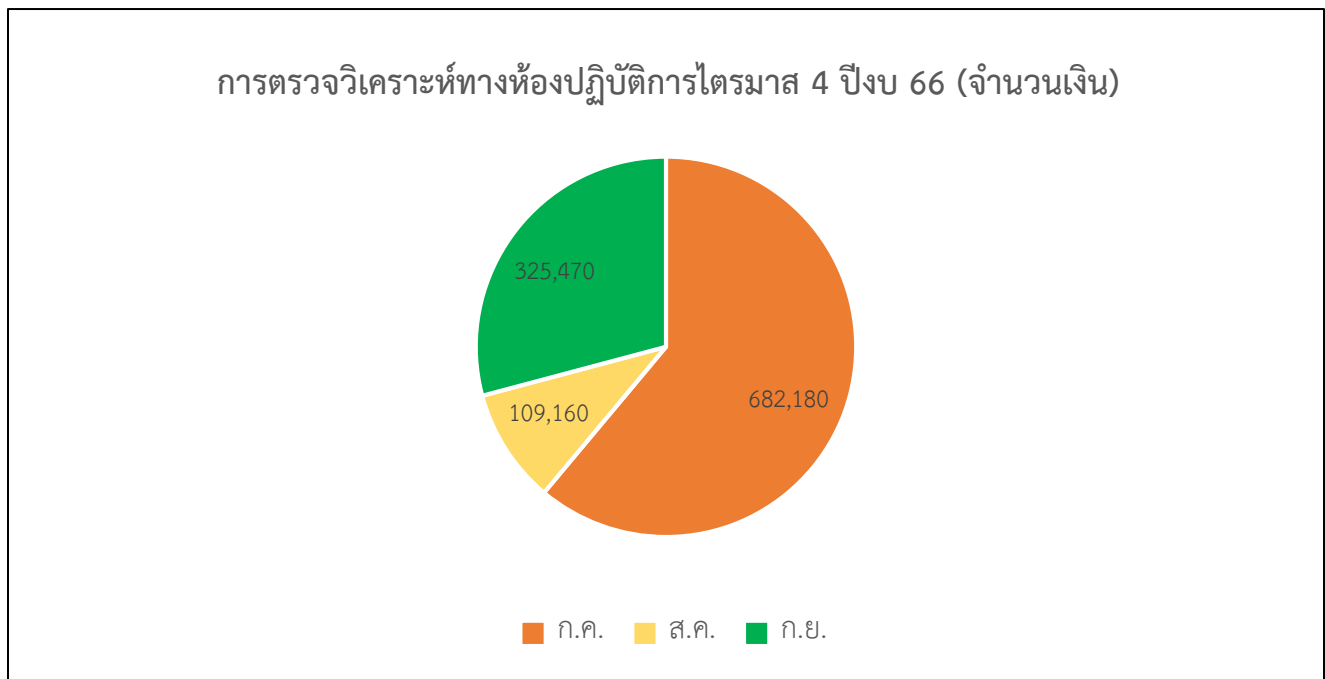

ข้อมูลสถิติการให้บริการตามภารกิจของศูนย์สัตว์ทดลองแห่งชาติ

ไตรมาส 4 ประจำปีงบประมาณ 2566