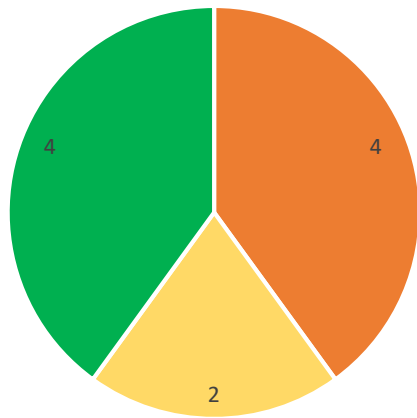

บริการงานวิจัยและทดสอบไตรมาส 3 ปีงบประมาณ 66 (จำนวนโครงการ)

■ เม.ย. ■ พ.ค. ■ มิ.ย.