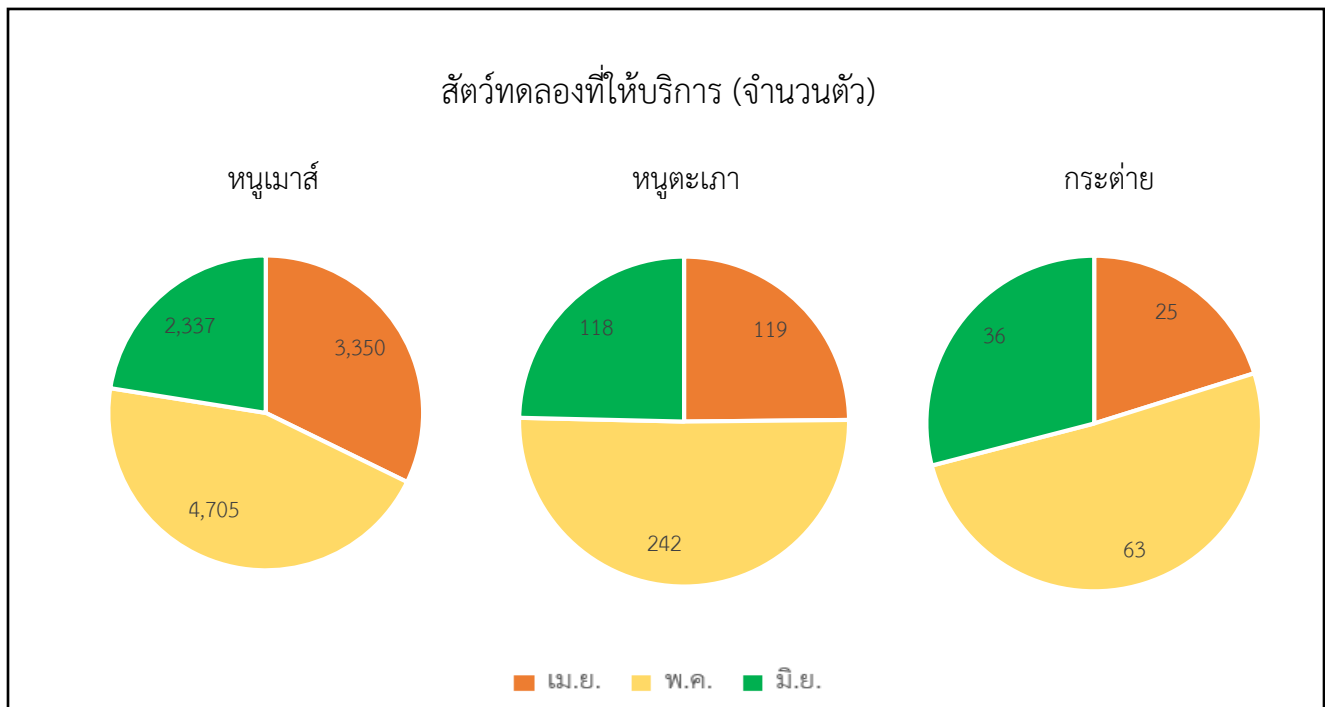

ข้อมูลสถิติการให้บริการตามภารกิจของศูนย์สัตว์ทดลองแห่งชาติ

ไตรมาส 3 ประจำปีงบประมาณ 2566