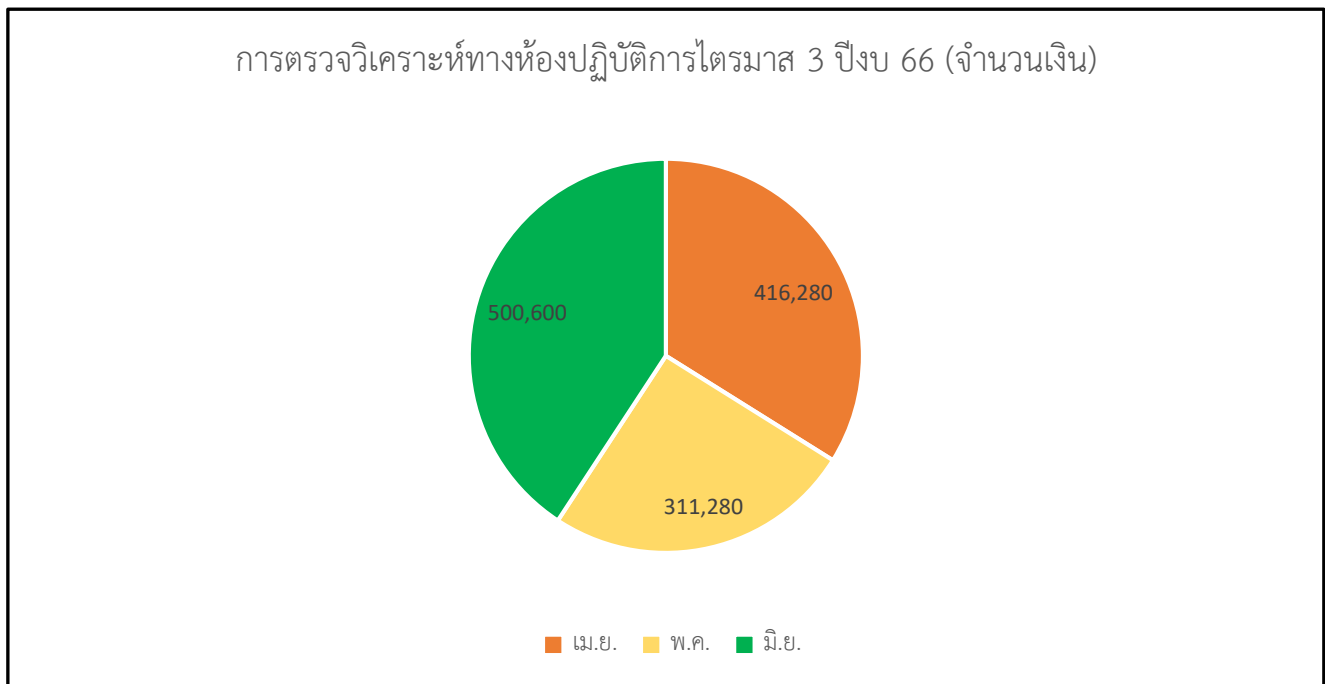

ข้อมูลสถิติการให้บริการตามภารกิจของศูนย์สัตว์ทดลองแห่งชาติ

ไตรมาส 3 ประจำปีงบประมาณ 2566