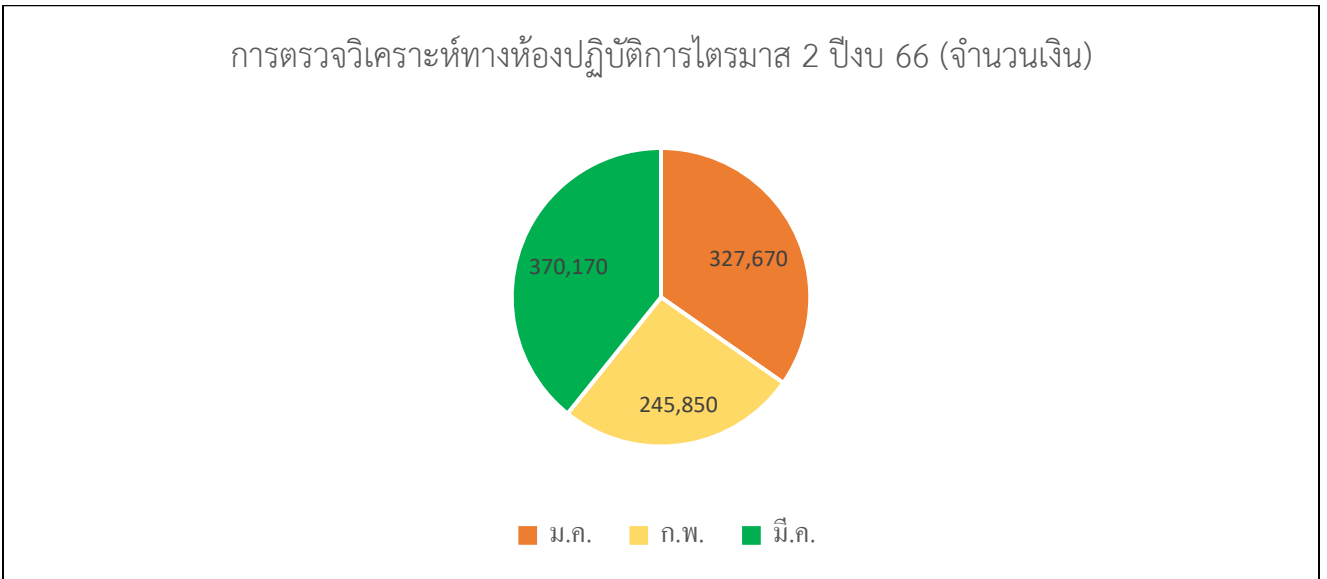

ข้อมูลสถิติการให้บริการ

ไตรมาส 2 (มกราคม - มีนาคม 2566)

ประจำปีงบประมาณ 2566

ศูนย์สำรวจทดลองแห่งชาติ มหาวิทยาลัยมหิดล

ข้อมูลสถิติการให้บริการไตรมาส 2 (มกราคม - มีนาคม 256) ประจำปีงบประมาณ 2566

บริการงานวิจัยและทดสอบไตรมาส 2 ปีงบประมาณ 66 (จำนวนโครงการ)

หมายเหตุ การจัดฝึกอบรมเทคนิคปฏิบัติการกับสัตว์ทดลองของศูนย์ฯ จะจัดขึ้นในเดือนเมษายน 2566