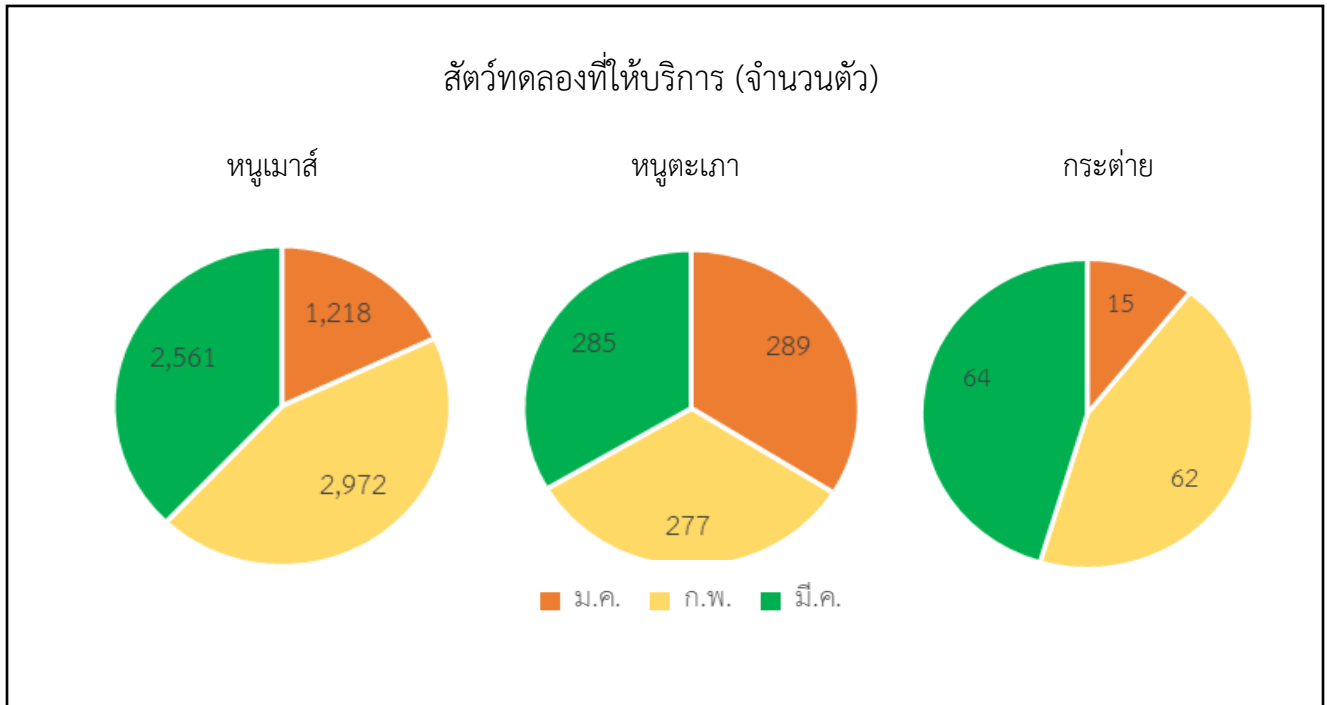

ข้อมูลสถิติการให้บริการ

ไตรมาส 2 (มกราคม - มีนาคม 2566)

ประจำปีงบประมาณ 2566

ศูนย์สำรวจทดลองแห่งชาติ มหาวิทยาลัยมหิดล

ข้อมูลสถิติการให้บริการไตรมาส 2 (มกราคม - มีนาคม 256) ประจำปีงบประมาณ 2566

บริการงานวิจัยและทดสอบไตรมาส 2 ปีงบประมาณ 66 (จำนวนโครงการ)

หมายเหตุ การจัดฝึกอบรมเทคนิคปฏิบัติการกับสัตว์ทดลองของศูนย์ฯ จะจัดขึ้นในเดือนเมษายน 2566