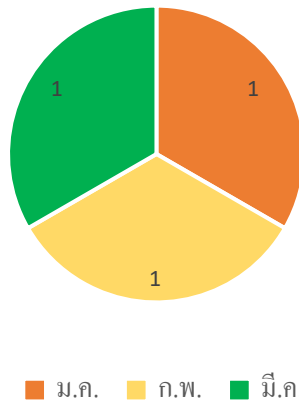

ข้อมูลสถิติการให้บริการ

ไตรมาส 2 (มกราคม - มีนาคม 2566)

ประจำปีงบประมาณ 2566

ศูนย์สำรวจทดลองแห่งชาติ มหาวิทยาลัยมหิดล

ข้อมูลสถิติการให้บริการไตรมาส 2 (มกราคม - มีนาคม 256) ประจำปีงบประมาณ 2566

บริการงานวิจัยและทดสอบไตรมาส 2 ปีงบประมาณ 66 (จำนวนโครงการ)